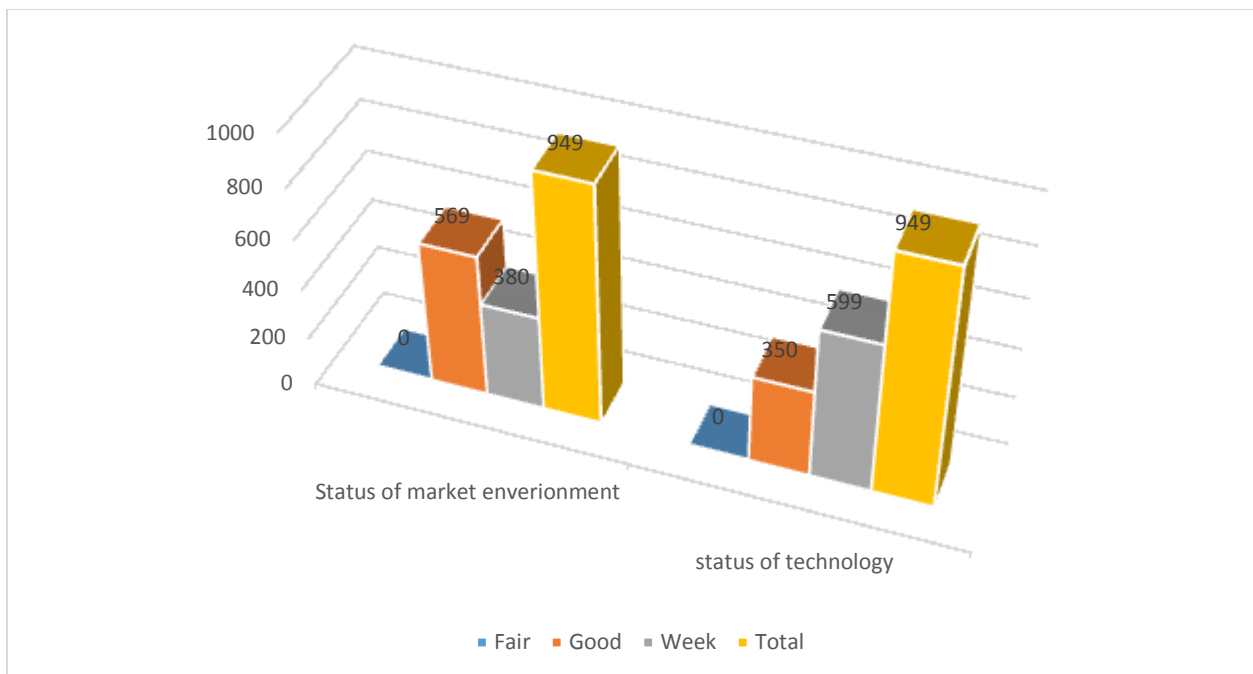

मुख्यतय कुनै पनि उद्यम संचालन गर्नको लागि लगानीको अहम भुमिका रहन्छ । सानो सानो लगानी उद्यमीले आफै लगानी गर्न सके पनि भैरहेको उद्यमलाई स्तरोन्नती गर्न लागि आर्थिक समस्या रहेको छ जसको समाधानको लागि बैक तथा सहकारीहरु संग समन्वय गरेको देखिन्छ, यस्ता वित्तिय

### उत्पादित वस्तुको बजार तथा प्रविधिको अवस्था :

उद्यमीहरूले उत्पादन गरेका वस्तुहरूको बजारीकरणको अवस्था हेर्दा सन्तोषजनक नै देखिन्छ तर पनि उत्पादित सामाग्रीको प्रचार प्रसारमा कमी तथा विचौलियाले उचित रकम नदिने हुनाले व्यवसाय संचालन गर्नको लागि कठिनाई भएको देखिन्छ । विश्व बजार हेर्दा कुनै पनि व्यवसाय संचालन गरि मुनाफा कमाउनको लागि मुख्य भुमिका प्रविधिको नै देखिन्छ, जति व्यवसाय र उद्यमी प्रविधि संग पारिवारी हुन्छ, यसको सही पहुँचमा हुन्छ यसले नै व्यवसायलाई राम्रो दिसा तिर अग्रसित गराउने भएको हुनाले उद्यमीहरूलाई उपयूक्त प्रविधिहरूको पहुँचमा पुराउनु पर्ने देखिन्छ ।