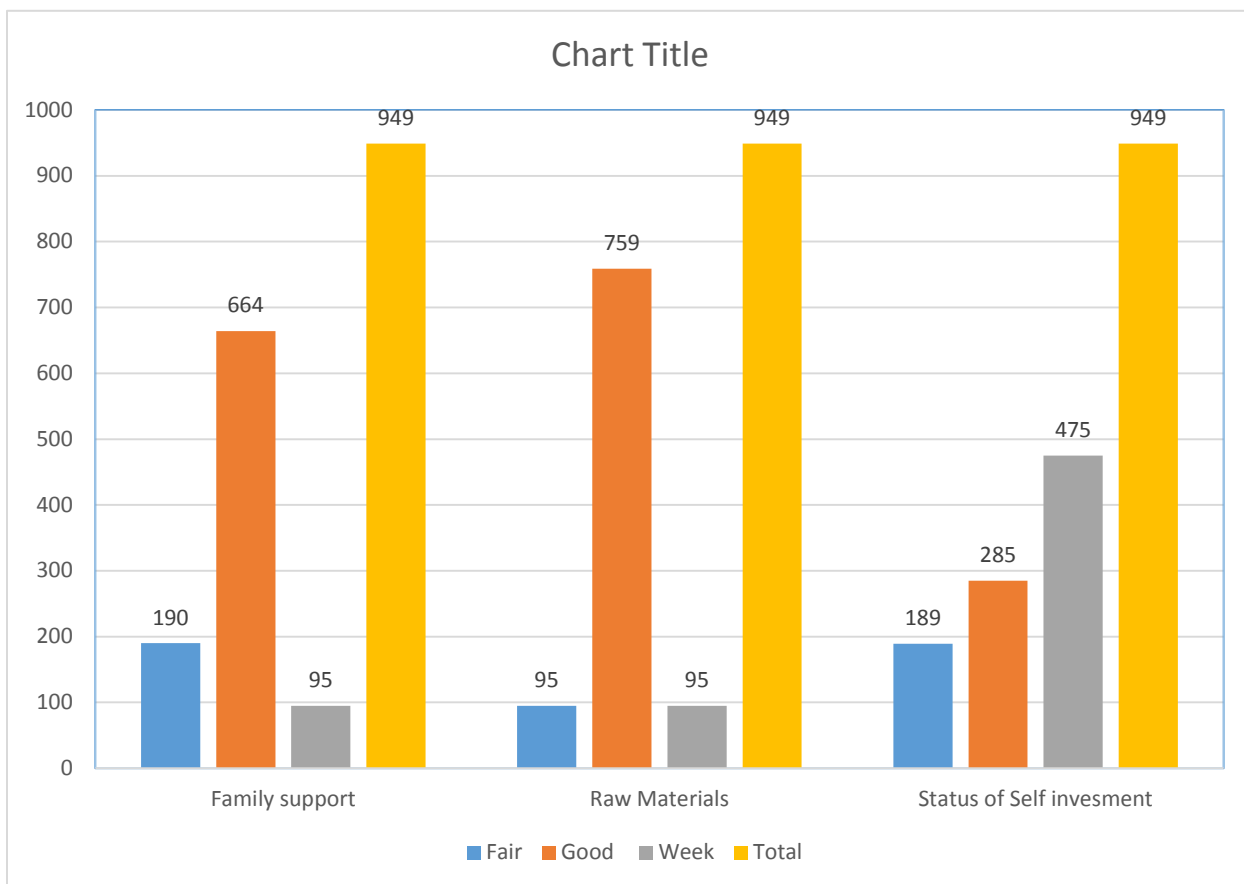

निकायहरूको व्याज रकम बढि तथा कागजी प्रक्रिय भन्भटिलो र महंगो हुने हुनाले उद्यमीलाई उद्यम व्यवसाय संचालन गर्न कठिनाई भोग्नु परेको अवस्था छ, जसको लागि सहूलियत कम व्याज पर्ने ऋणको उपलब्धता गराउन सकेमा यस नगरपालिका भित्र संचालित उद्यम व्यवसायको व्यवसायीक सफलता हुने देखिन्छ ।

उत्पादित वस्तुको बजार तथा प्रविधिको अवस्था :

उद्यमीहरूले उत्पादन गरेका वस्तुहरूको बजारीकरणको अवस्था हेर्दा सन्तोषजनक नै देखिन्छ तर पनि उत्पादित सामाग्रीको प्रचार प्रसारमा कमी तथा विचौलियाले उचित रकम नदिने हुनाले व्यवसाय संचालन गर्नको लागि कठिनाई भएको देखिन्छ । विश्व बजार हेर्दा कुनै पनि व्यवसाय संचालन गरि मुनाफा कमाउनको लागि मुख्य भुमिका प्रविधिको नै देखिन्छ, जति व्यवसाय र उद्यमी प्रविधि संग पारिवारी हुन्छ, यसको सही पहुँचमा हुन्छ यसले नै व्यवसायलाई राम्रो दिसा तिर अग्रसित गराउने भएको हुनाले उद्यमीहरूलाई उपयूक्त प्रविधिहरूको पहुँचमा पुराउनु पर्ने देखिन्छ ।