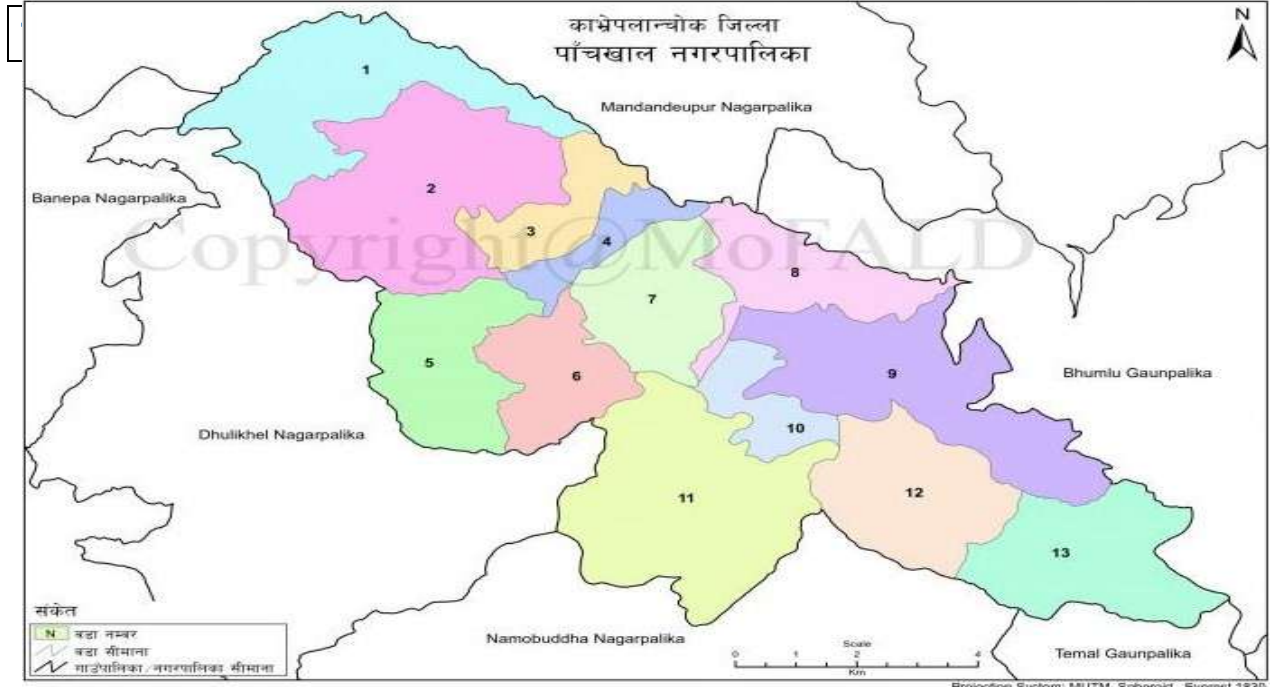

पाँचखाल नगरपालिकाको सामाजिक नक्सा तथा कार्य सम्पादन क्षेत्रहरु:

पाँचखाल नगरपालिका अर्न्तगत समेटिएका वडाहरु :

पाँचखाल न.पा.- १	पाँचखाल न.पा.- ८
पाँचखाल न.पा.- २	पाँचखाल न.पा.- ९
पाँचखाल न.पा.- ३	पाँचखाल न.पा.- १०
पाँचखाल न.पा.- ४	पाँचखाल न.पा.- ११
पाँचखाल न.पा.- ५	पाँचखाल न.पा.- १२
पाँचखाल न.पा.- ६	पाँचखाल न.पा.- १३
पाँचखाल न.पा.- ७	

उद्देश्यहरु :

- नगरपालीकामा संचालन भएका महिला उद्यमीहरुको व्यवसायहरु पहिचान गर्ने,
- उद्यमीहरुको समस्याहरुको वारेमा जानकारी गर्ने,
- उद्यमीहरुको वर्तमान अवस्थाको वारेमा जानकारी राख्ने,
- उनीहरुको आवश्यकता, व्यवसायको चुनौती तथा सम्भावनाहरुको विश्लेषण गर्ने,
- उद्यम व्यवसायहरुको स्तरोन्नतीको वारेमा जानकारी गर्ने,